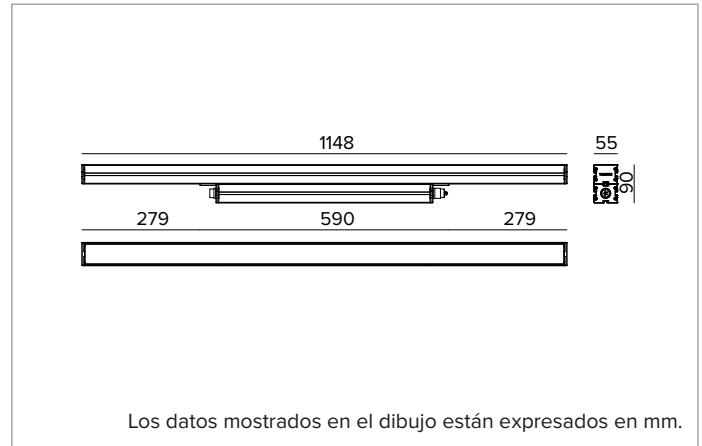

## E0524FFL840ELFW | JEDI NOVA 55 Proyector Proyector lineal orientable de LED

	4000K	H(m)	D(m)	Emax(lx)
	Ra80		31°	
	Fixture Power	70W	1	0.56 19605
	Source Flux	9596lm	2	1.12 4901
	Fixture Flux	7217lm	3	1.67 2178
	Efficacy	103lm/W	4	2.23 1225
TS2072	Imax=2043cd/klm	Imax	19605cd	5 2.79 784